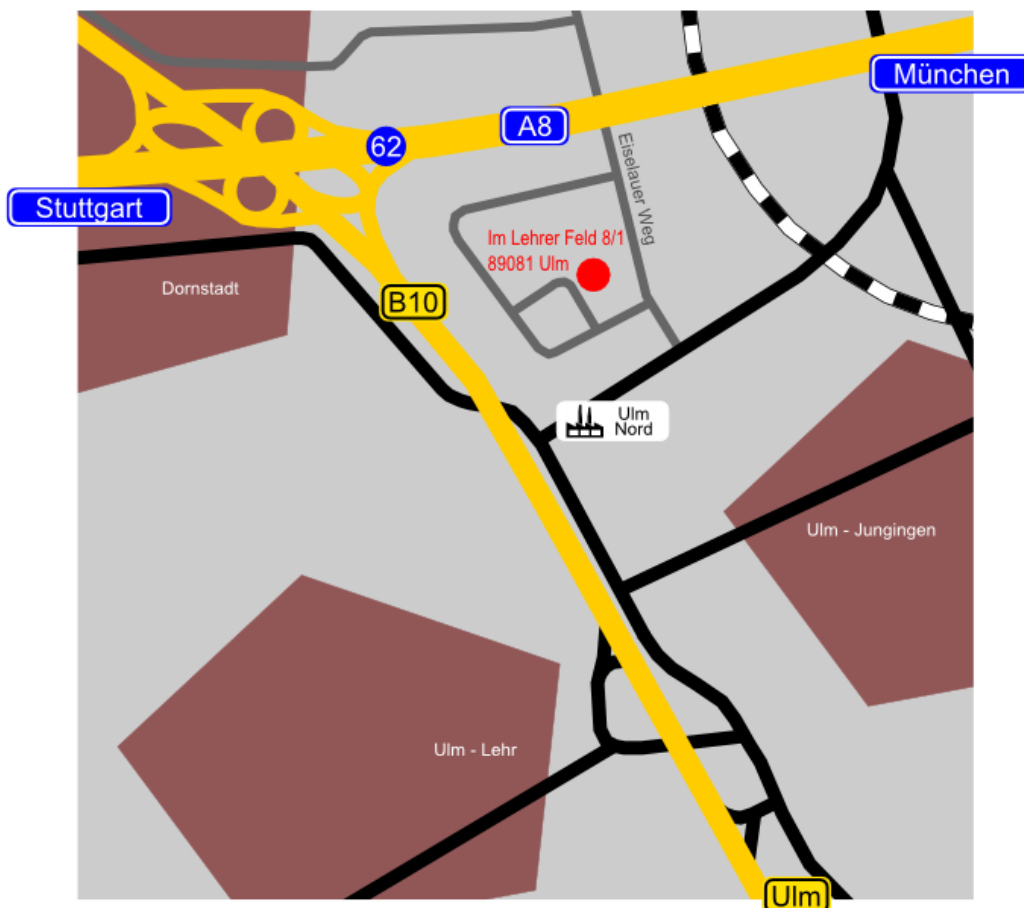

## Anfahrtsbeschreibung

Reiner Lohrmann und Stefan Harrer GbR  
Im Lehrer Feld 8/1  
89081 Ulm  
Deutschland

Tel.: +49 (0)731 17 55 986-0  
Fax.: +49 (0)731 17 55 986-8  
e-mail: [info@pationoble.de](mailto:info@pationoble.de)  
web: [www.pationoble.de](http://www.pationoble.de)

So finden Sie zu uns:

### Von der Autobahn A8 aus Stuttgart oder München kommend:

Fahren Sie an der Ausfahrt Nr. 62 Ulm West auf die Bundesstraße B10 in Richtung Ulm ab.  
Verlassen Sie die B10 an der erstmöglichen Ausfahrt (Industriegebiet Ulm-Nord).  
Biegen Sie an der T-Kreuzung nach links, in Richtung Dornstadt ab.  
Biegen Sie nach ca. 1,75 km rechts in das Industriegebiet Ulm-Nord ein.  
Biegen Sie nach links in den Eiselauer Weg ab.  
Biegen Sie nach links in das Lehrer Feld ein.  
Biegen Sie nach ca. 150 m rechts ab.  
Unser Betrieb befindet sich in dem zweiten Gebäude auf der rechten Seite.

### Von der Bundesstraße B10 aus Ulm kommend:

Verlassen Sie die B10 an der erstmöglichen Ausfahrt (Industriegebiet Ulm-Nord).  
Biegen Sie an der T-Kreuzung nach links, in Richtung Dornstadt ab.  
Biegen Sie nach ca. 1,75 km rechts in das Industriegebiet Ulm-Nord ein.  
Biegen Sie nach links in den Eiselauer Weg ab.  
Biegen Sie nach links in das Lehrer Feld ein.  
Biegen Sie nach ca. 150 m rechts ab.  
Unser Betrieb befindet sich in dem zweiten Gebäude auf der rechten Seite.